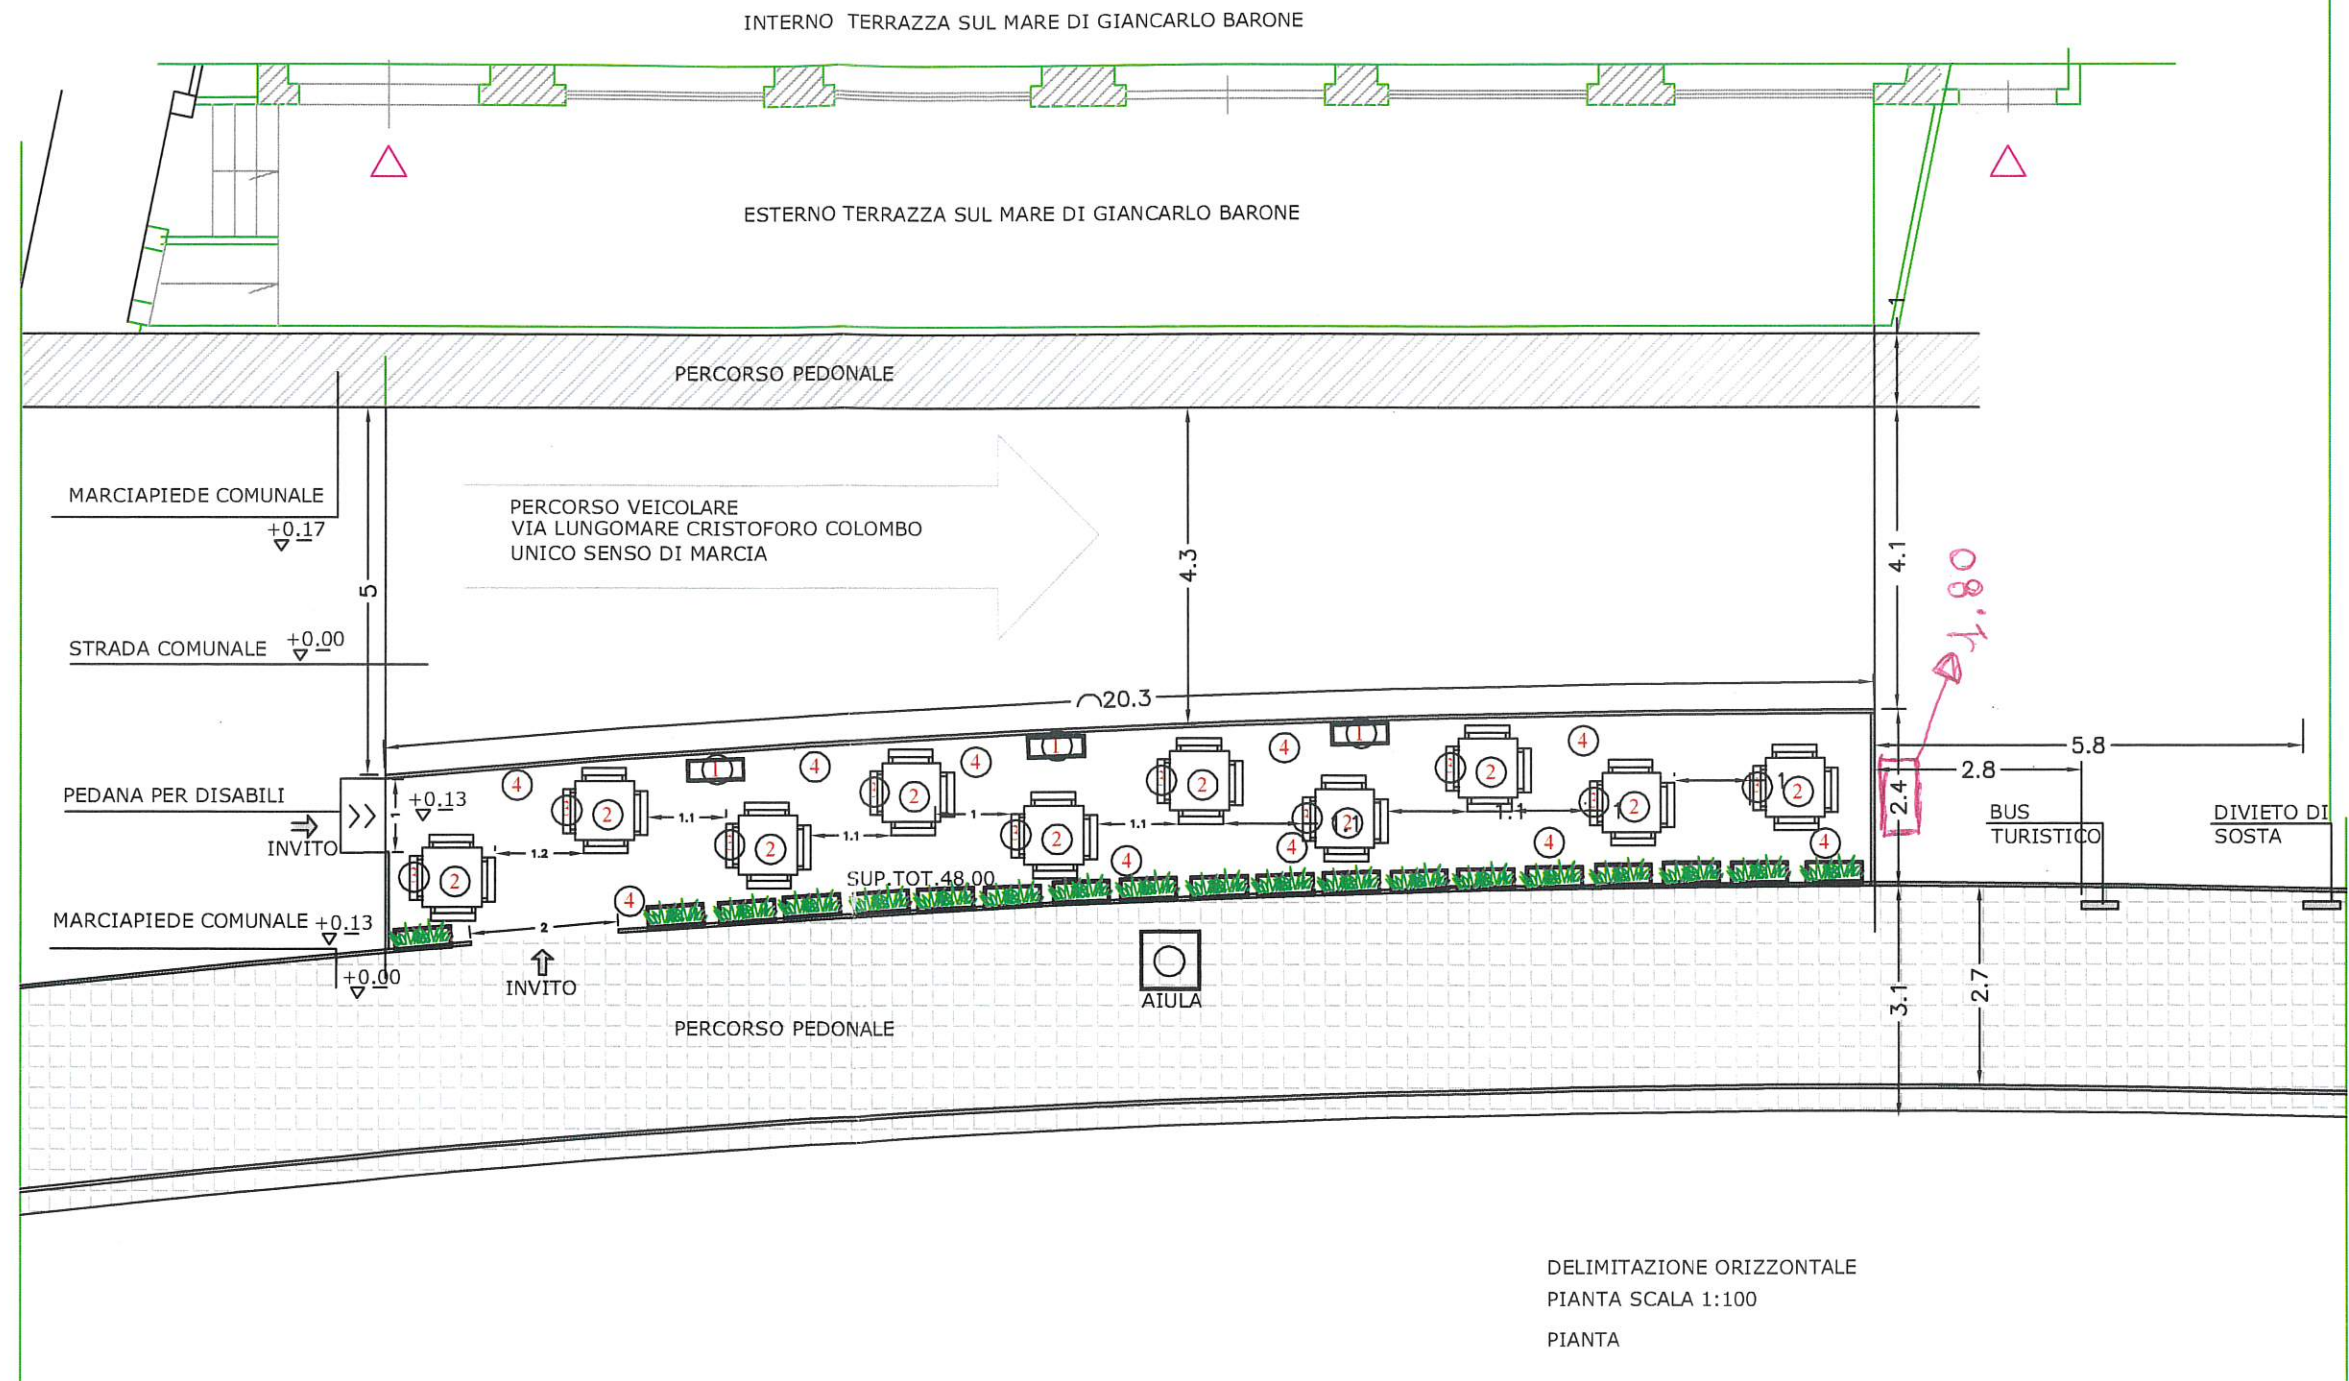

PIANTA SCALA 1:100

LEGENDA

①	PIANO D'APPOGGIO
②	TAVOLINO 80 X 80 CM
③	SEDIE
④	OMBRELLONI CIRC.2.50 M

DETTAGLI

PEDANA - DELIMITAZIONE ORIZZONTALE	
QUOTA	+ 0.13
AREA	48.00 MQ
MATERIALE	LIGNEO
COLORE	CHIARO E/O FINTA MOCHETTE VERDE

PEDANA - DELIMITAZIONE VERTICALE H 1.25 DA Q.ZERO	
TIPO A	STRUTTURA IN METALLO E CRISTALLO DI SICUREZZA E/O POLIC.
TIPO B	VASI/FIORERE COLOR COTTO 30X78X40 CON Pianta TIPO SIEPE

ATTREZZATURA - DEHORS	
TAVOLI E SEDIE	
MATERIALE	LIGNEO
COLORE	CHIARO

ATTREZZATURA - COPERTURA	
OMBRELLONI REMOVIBILI	
COLORE	CHIARO

DELIMITAZIONE ORIZZONTALE
PIANTA SCALA 1:100
PIANTA

ORIENTAMENTO

SCALA 1:100